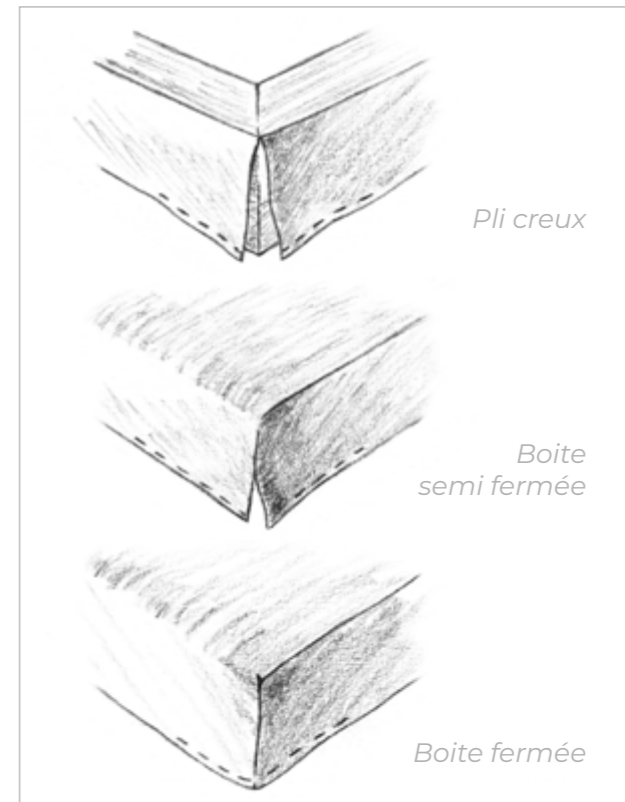

Les finitions de parementage.